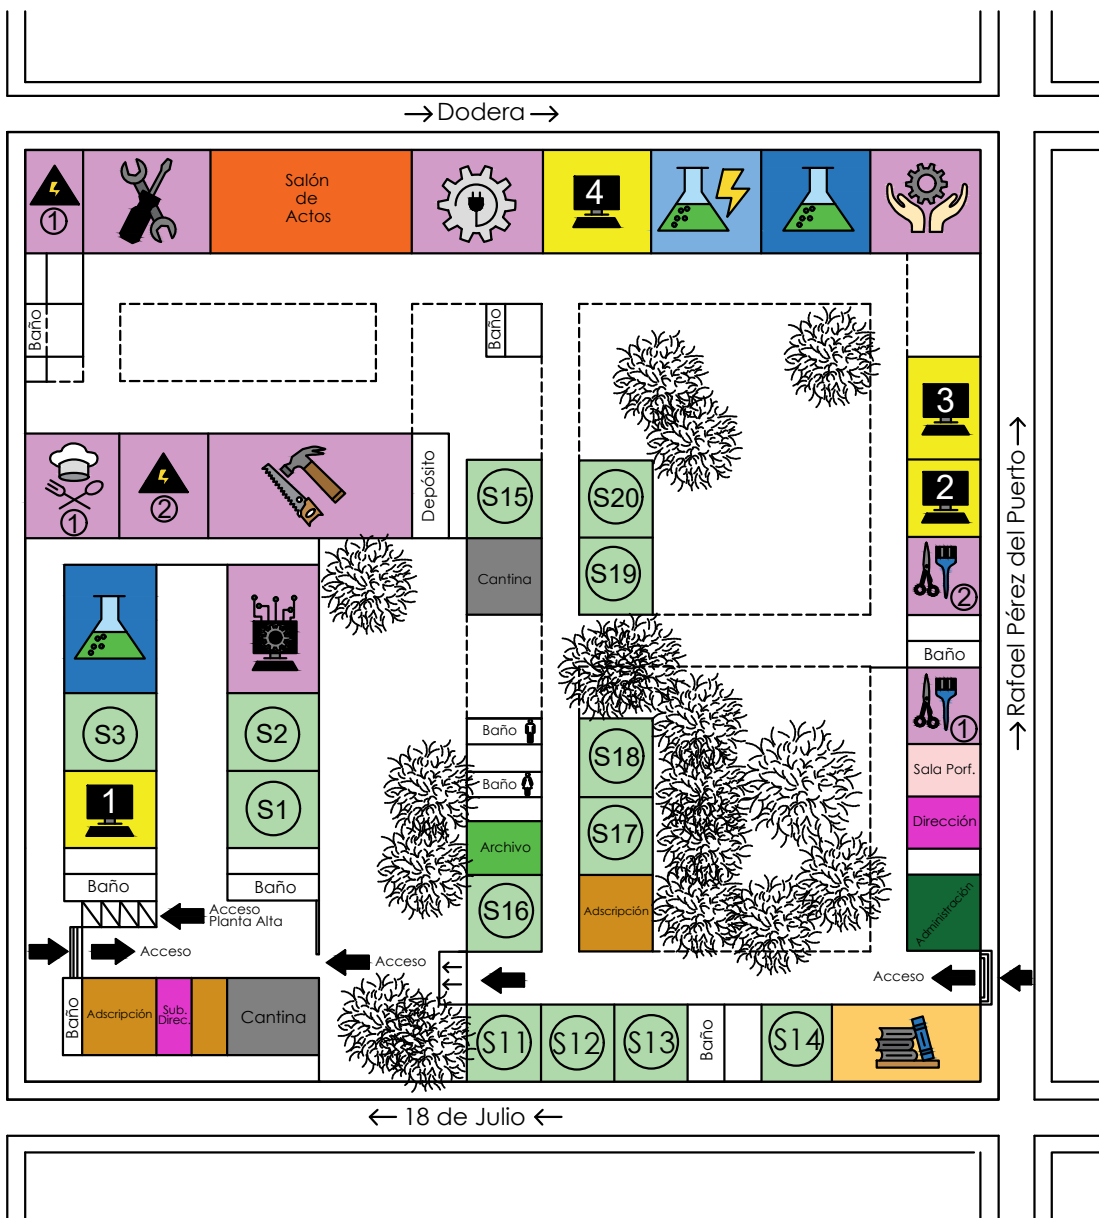

Planta Baja

Planta Alta

Plano Escuela Técnica Superior de Maldonado
 Dibujante: María Tamara Terra Vassile
 Lic. en Diseño de Paisaje - UDELAR
 Estudiante 1ro DD - Instalaciones Eléctricas - UTU
 Plano realizado para Dibujo aplicado - 1 de Abril del 2025
 Profesor Marcelo Lasaga