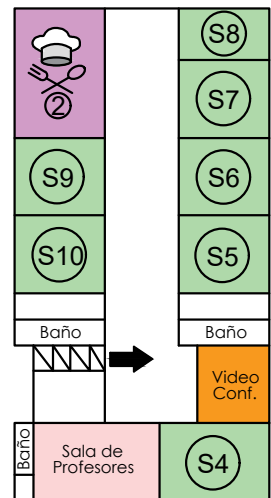

Planta Baja

Planta Alta

Plano Escuela Técnica Superior de Maldonado
 Dibujante: María Tamara Terra Vassile
 Lic. en Diseño de Paisaje - UDELAR
 Estudiante 1ro DD - Instalaciones Eléctricas - UTU
 Plano realizado para Dibujo aplicado - 1 de Abril del 2025
 Profesor Marcelo Lasaga